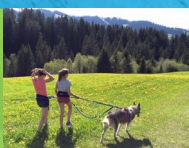

MENU D'activités

2

Cani-rando

A partir
de 7 ans

Encadrée par un musher, venez découvrir les Coulmes accompagné de la meute.
Devis selon projet